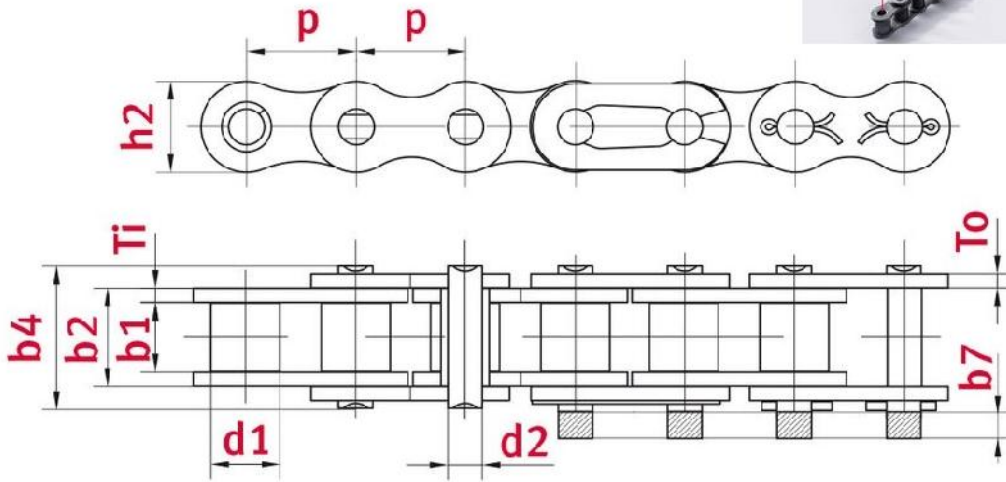

Ürün Verileri

Makaralı Zincir 28B-1, Paslanmaz Çelik - ELITE

Parça No: 81012529

Paket Birimi: 5 m.

Marka: ELITE

Yüzey: Paslanmaz Çelik

Teknik Veriler

MAKARALI Z NC R	28B
Hatve p (mm)	44,45
ç pullar arası geni lik b1 min. (mm)	30,99
Makara çapı d1 maks. (mm)	27,94
Pim çapı d2 maks. (mm)	15,9
Pim boyu b4 maks. (mm)	65,1
lave edilen kilidin maks. boyu b7 maks. (mm)	7,4
Blo un toplam geni li i b2 maks. (mm)	46,58
Pul kalınlı ı Ti/To (mm)	7,50/6,00
ç pul yüksekli i h2 maks. (mm) (JWIS: g)	37,08
Min. gerilme gücü ISO/DIN FU (kN)	134
A ırlık (m/kg)	8,5
Ta ıma yüzeyi f (cm ²)	7,4