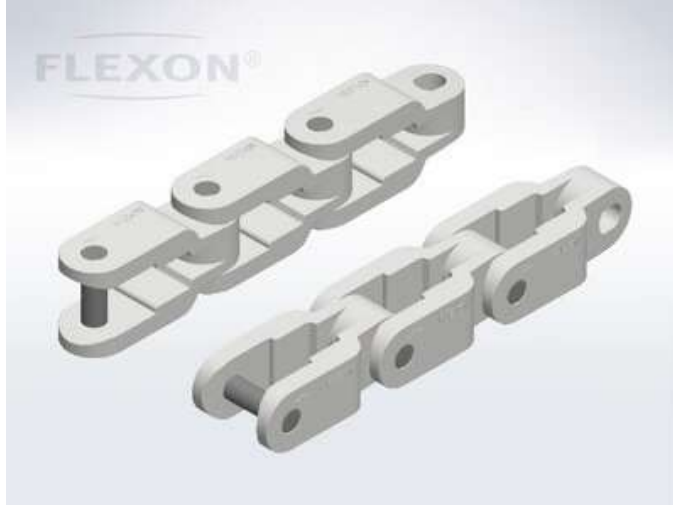

Ürün Verileri

Kasa Nakil Zincirleri 600 serisi
CC600, plastikten,
FLEXON

Parça No: 81014057

Paket Birimi: 3,048 m.

Marka: FLEXON

Model: CC600 serisi

Yüzey: Plastikten

Teknik Veriler

ÜZERİ DÜZ ZİNCİR	600
Pim çapı d2 maks. (mm)	10,6
Ağırlık (kg / m)	1,36
Zincir malzemesi	POM (Polioksimetilen)
Pim malzemesi	Paslanmaz çelik
Ortalama verim yükü (N)	14,000

Uygulama Alanları

- Konveyör teknolojisi