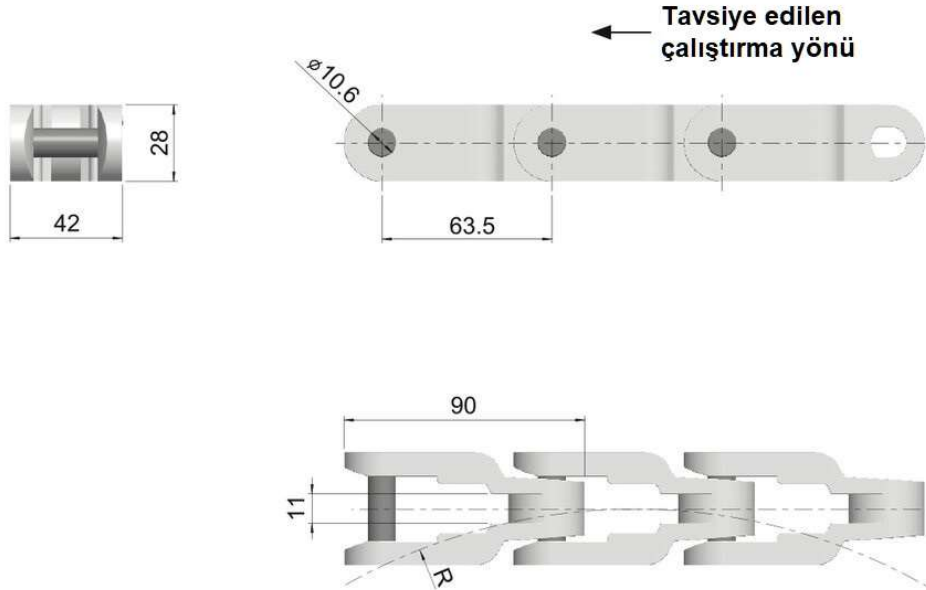

Ürün Verileri

Kasa Nakil Zincirleri 600 serisi
CC600, plastikten,
FLEXON

Parça No: 81014057

Paket Birimi: 3,048 m.

Marka: FLEXON

Model: CC600 serisi

Yüzey: Plastikten

Teknik Veriler

ÜZERİ DÜZ ZİNCİR	600
Pim çapı d2 maks. (mm)	10,6
Ağırlık (kg / m)	1,36
Zincir malzemesi	POM (Polioksimetilen)
Pim malzemesi	Paslanmaz çelik
Ortalama verim yükü (N)	14,000

Uygulama Alanları

- Konveyör teknolojisi