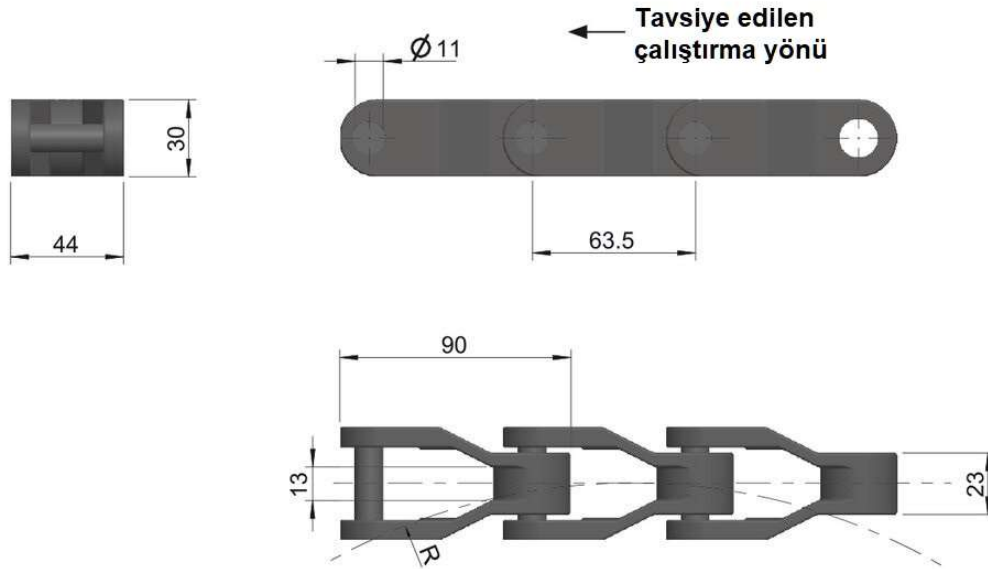

Ürün Verileri

Kasa Nakil Zincirleri 600 serisi
C600 ZP, çinko kaplı dökme çelikten,
FLEXON

Parça No: 81020694

Paket Birimi: 3,048 m.

Marka: FLEXON

Model: C600 ZP serisi

Yüzey: Dökme çelikten, çinko kaplı

Teknik Veriler

ÜZERİ DÜZ ZİNCİR	600
Pim çapı d2 maks. (mm)	11
Ağırlık (kg / m)	4,83
Zincir malzemesi	Galvanize dökme çelik
Pim malzemesi	Galvanize dökme çelik
Ortalama verim yükü (N)	60,000

Uygulama Alanları

- Gıda işleme endüstrisi
- Konveyör teknolojisi