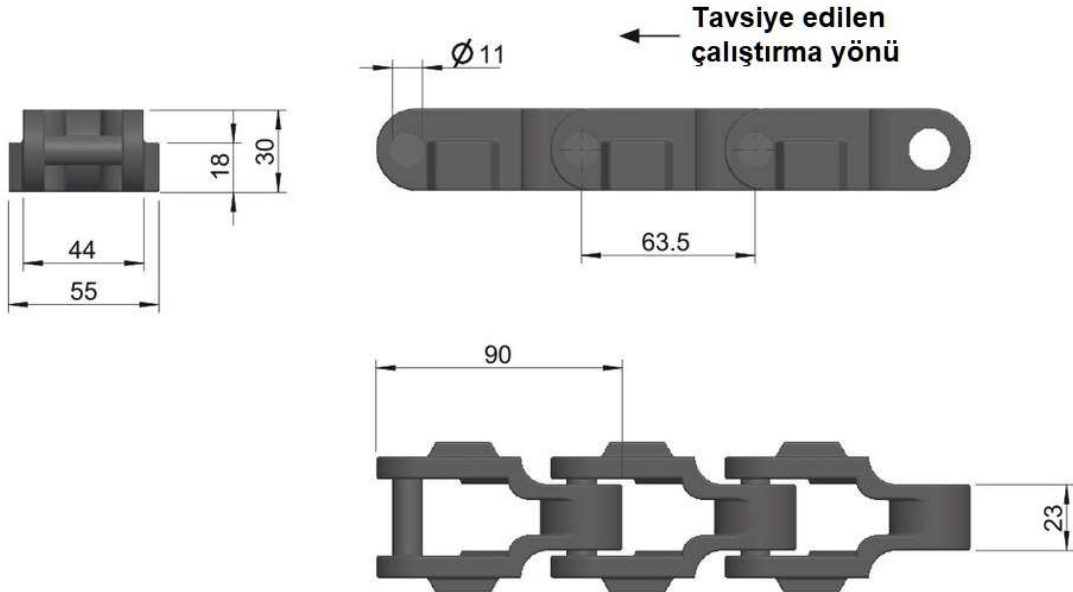

Ürün Verileri

Kasa Nakil Zincirleri 600 serisi

C600 ZP TAB, dökme çelikten, çinko kaplamalı

FLEXON

Parça No: 81020696

Paket Birimi: 3,048 m.

Marka: FLEXON

Model: C600 ZP TAB serisi

Yüzey: Dökme çelikten, çinko kaplamalı

FLEXON®