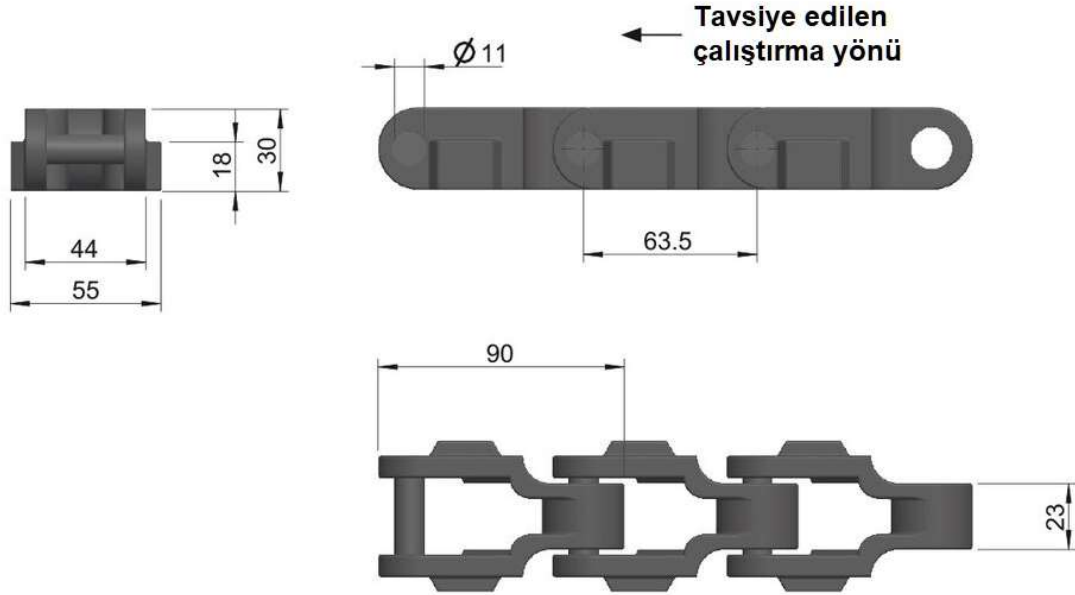

## Ürün Verileri

**Kasa Nakil Zincirleri 600 serisi**  
**C600 TAB, dökme çelikten,**  
**FLEXON**

Parça No: 81020695

Paket Birimi: 3,048 m.

Marka: FLEXON

Model: C600 SS TAB serisi

Yüzey: Dökme çelikten

**FLEXON®**

### Teknik Veriler

ÜZERİ DÜZ ZİNCİR	600
Pim çapı d2 maks. (mm)	11
Ağırlık (kg / m)	5,70
Zincir malzemesi	Dökme çelik
Pim malzemesi	Dökme çelik
Ortalama verim yükü (N)	60,000